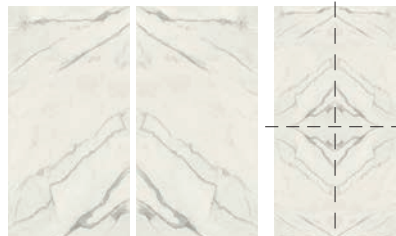

GRADINO LINE
STEP TREAD LINE
60x30 cm
24"x12"

DECORI / DECORS | STATUARIO GLOSSY, DARK BROWN GLOSSY ± 9,5 mm

LISTELLO RETTANGOLO
7,5x30 cm
3"x12"

LISTELLO CHEVRON
9,5x54 cm
3 3/4"x21 1/4"

MOSAICO TESSERA
30x30 cm
12"x12"

MOSAICO SPINA
30x32 cm
12"x12 1/2"

MOSAICO ESAGONO
30x35 cm
12"x13 1/4"

MOSAICO BASKET
30,4x30,4 cm
12"x12"

BOOKMATCH GLOSSY ± 9,5 mm

STATUARIO

A 60x120 cm 24"x48"
B 60x120 cm 24"x48"
COMPOSITION 120x240 cm